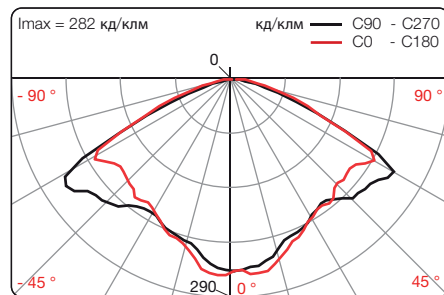

		Ориентис
Мощность*		41 Вт
Световой поток**		3473 лм
Установка		Торшерное крепление
Размеры	Ø Высота	700 мм 615 мм
Вес		7,1 кг
Аэродинамическое сопротивление		0,15 м ²
Источники		Светодиодные модули
Оптика и светораспределение		Монолинзы ERS, ERL, ECL

* – указана максимальная мощность исполнения, возможны версии с пониженным рабочим током светодиодов

** – указан световой поток для светильника с цветовой температурой 3000 К

ФОТОМЕТРИЯ:

ERL

Изолинии

↑ Направление светильника

ERS

Изолинии

↑ Направление светильника

ECL

Изолинии

↑ Направление светильника

УСТАНОВКА:

Торшерное исполнение для опоры Ø 60 мм