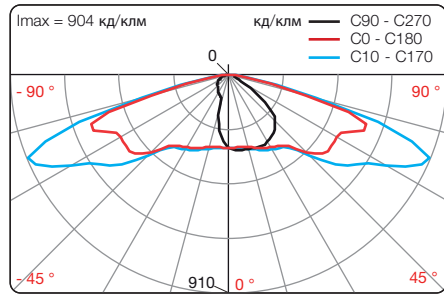

		Ориентис
Мощность*		41 Вт
Световой поток**		3473 лм
Установка		Торшерное крепление
Размеры	Ø Высота	700 мм 615 мм
Вес		7,1 кг
Аэродинамическое сопротивление		0,15 м ²
Источники		Светодиодные модули
Оптика и светораспределение		Монолинзы ERS, ERL, ECL

* – указана максимальная мощность исполнения, возможны версии с пониженным рабочим током светодиодов

** – указан световой поток для светильника с цветовой температурой 3000 К

ФОТОМЕТРИЯ:

ERL

Изолинии

↑ Направление светильника

ERS

Изолинии

↑ Направление светильника

ECL

Изолинии

↑ Направление светильника

УСТАНОВКА:

Торшерное исполнение для опоры Ø 60 мм