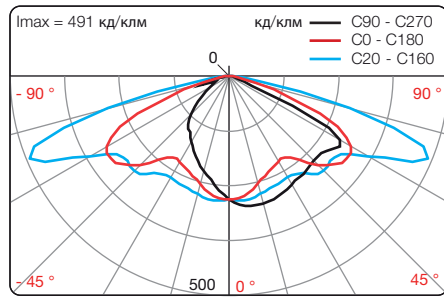

ОРИЕНТИС

Ориентис

ОПИСАНИЕ:

- Корпус из литого алюминия
- Усиленная круглая крышка Ø 700 мм из алюминия, нижняя часть окрашена в белый цвет
- Светодиодный модуль на стойке из литого алюминия
- Порошковое полиэфирное покрытие, доступен любой цвет
- Ударопрочное защитное стекло из поликарбоната
- Экструдированные силиконовые прокладки
- Гермоввод для кабеля с устройством зажима
- Воздушный угольный фильтр
- Степень защиты IP 65
- Класс электробезопасности I
- Светильник укомплектован кабелем для подключения
- Высокоэффективные монолинзы, три типа светораспределения
- Стандартная цветовая температура: 2700 К, 3000 К и 4000 К
- Возможность изготовления светильника с иной цветовой температурой под заказ

		Ориентис
Мощность*		41 Вт
Световой поток**		3473 лм
Установка		Торшерное крепление
Размеры	Ø Высота	700 мм 615 мм
Вес		7,1 кг
Аэродинамическое сопротивление		0,15 м ²
Источники		Светодиодные модули
Оптика и светораспределение		Монолинзы ERS, ERL, ECL

* – указана максимальная мощность исполнения, возможны версии с пониженным рабочим током светодиодов

** – указан световой поток для светильника с цветовой температурой 3000 К

ФОТОМЕТРИЯ:

ERL

Изолинии

↑ Направление светильника

ERS

Изолинии

↑ Направление светильника

ECL

Изолинии

↑ Направление светильника

УСТАНОВКА:

Торшерное исполнение для опоры Ø 60 мм