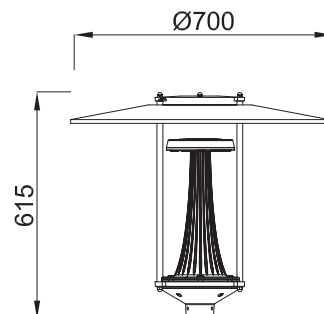

ОРИЕНТИС

Ориентис

ОПИСАНИЕ:

- Корпус из литого алюминия
- Усиленная круглая крышка Ø 700 мм из алюминия, нижняя часть окрашена в белый цвет
- Светодиодный модуль на стойке из литого алюминия
- Порошковое полиэфирное покрытие, доступен любой цвет
- Ударопрочное защитное стекло из поликарбоната
- Экструдированные силиконовые прокладки
- Гермоввод для кабеля с устройством зажима
- Воздушный угольный фильтр
- Степень защиты IP 65
- Класс электробезопасности I
- Светильник укомплектован кабелем для подключения
- Высокоэффективные монолинзы, три типа светораспределения
- Стандартная цветовая температура: 2700 К, 3000 К и 4000 К
- Возможность изготовления светильника с иной цветовой температурой под заказ

		Ориентис
Мощность*		41 Вт
Световой поток**		3473 лм
Установка		Торшерное крепление
Размеры	Ø Высота	700 мм 615 мм
Вес		7,1 кг
Аэродинамическое сопротивление		0,15 м ²
Источники		Светодиодные модули
Оптика и светораспределение		Монолинзы ERS, ERL, ECL

* – указана максимальная мощность исполнения, возможны версии с пониженным рабочим током светодиодов

** – указан световой поток для светильника с цветовой температурой 3000 К

ФОТОМЕТРИЯ:

ERL

Изолинии

↑ Направление светильника

ERS

Изолинии

↑ Направление светильника

ECL

Изолинии

↑ Направление светильника

УСТАНОВКА:

Торшерное исполнение для опоры Ø 60 мм