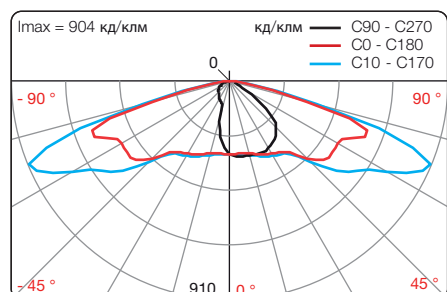

Изолинии

↑ Направление светильника

ERS