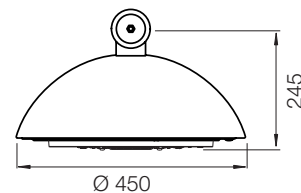

МЕТРО 45

МЕТРО 55

ОПИСАНИЕ:

- Светильник выполнен в двух вариантах размера: Метро 45, Метро 55
- Корпус из литого алюминия
- Порошковое полиэфирное покрытие, доступен любой цвет
- Ударопрочное защитное стекло из поликарбоната
- Экструдированные силиконовые прокладки
- Гермоввод для кабеля с устройством зажима
- Воздушный угольный фильтр
- Степень защиты IP 66
- Класс электробезопасности I
- Светильник укомплектован кабелем для подключения
- Высокоэффективные монолинзы, три типа светораспределения
- Стандартная цветовая температура: 2700 К, 3000 К и 4000 К
- Возможность изготовления светильника с иной цветовой температурой под заказ
- Легкое открытие светильника поворотом трех винтов

		Метро 45			Метро 55
Мощность*		29 Вт	45 Вт	56 Вт	74 Вт
Световой поток**		3269 лм	5449 лм	7168 лм	9683 лм
Установка		Консольное или подвесное крепление			
Размеры	Ø	450 мм			550 мм
	Высота	245 мм			275 мм
Вес		6,6 кг			9,3 кг
Аэродинамическое сопротивление		0,06 м ²			0,09 м ²
Источники		Светодиодные модули			
Оптика и светораспределение		Монолинзы ERS, ERL, ECL			

ERS

Изолинии

↑ Направление светильника

ECL

Изолинии

↑ Направление светильника

УСТАНОВКА:

Консольно-подвесное исполнение с шарнирным креплением с возможностью регулировки угла наклона, для кронштейна Ø 60 мм

Подвесное исполнение с резьбовым соединением Ø 3/4"

Подвесное исполнение на трос диаметром от 5 до 14 мм