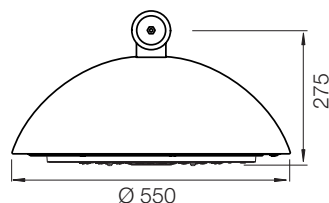

МЕТРО 45

МЕТРО 55

ОПИСАНИЕ:

- Светильник выполнен в двух вариантах размера: Метро 45, Метро 55
- Корпус из литого алюминия
- Порошковое полиэфирное покрытие, доступен любой цвет
- Ударопрочное защитное стекло из поликарбоната
- Экструдированные силиконовые прокладки
- Гермоввод для кабеля с устройством зажима
- Воздушный угольный фильтр
- Степень защиты IP 66
- Класс электробезопасности I
- Светильник укомплектован кабелем для подключения
- Высокоэффективные монолинзы, три типа светораспределения
- Стандартная цветовая температура: 2700 К, 3000 К и 4000 К
- Возможность изготовления светильника с иной цветовой температурой под заказ
- Легкое открытие светильника поворотом трех винтов

		Метро 45			Метро 55
Мощность*		29 Вт	45 Вт	56 Вт	74 Вт
Световой поток**		3269 лм	5449 лм	7168 лм	9683 лм
Установка		Консольное или подвесное крепление			
Размеры	Ø	450 мм			550 мм
	Высота	245 мм			275 мм
Вес		6,6 кг			9,3 кг
Аэродинамическое сопротивление		0,06 м ²			0,09 м ²
Источники		Светодиодные модули			
Оптика и светораспределение		Монолинзы ERS, ERL, ECL			

ERS

Изолинии

↑ Направление светильника

ECL

Изолинии

↑ Направление светильника

УСТАНОВКА:

Консольно-подвесное исполнение с шарнирным креплением с возможностью регулировки угла наклона, для кронштейна Ø 60 мм

Подвесное исполнение с резьбовым соединением Ø 3/4"

Подвесное исполнение на трос диаметром от 5 до 14 мм