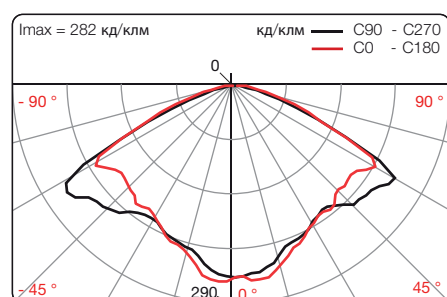

* – указана максимальная мощность исполнения, возможны версии с пониженным рабочим током светодиодов

** – указан световой поток для светильника с цветовой температурой 3000 К

ФОТОМЕТРИЯ:

ERL

Изолинии

↑ Направление светильника

ERS

Изолинии

↑ Направление светильника

ECL

Изолинии

↑ Направление светильника

УСТАНОВКА:

Консольно-подвесное исполнение с шарнирным креплением с возможностью регулировки угла наклона, для кронштейна Ø 60 мм