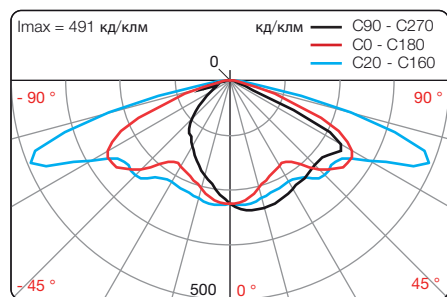

МЕТРО 45

МЕТРО 55

ОПИСАНИЕ:

- Светильник выполнен в двух вариантах размера: Метро 45, Метро 55
- Корпус из литого алюминия
- Порошковое полиэфирное покрытие, доступен любой цвет
- Ударопрочное защитное стекло из поликарбоната
- Экструдированные силиконовые прокладки
- Гермоввод для кабеля с устройством зажима
- Воздушный угольный фильтр
- Степень защиты IP 66
- Класс электробезопасности I
- Светильник укомплектован кабелем для подключения
- Высокоэффективные монолинзы, три типа светораспределения
- Стандартная цветовая температура: 2700 К, 3000 К и 4000 К
- Возможность изготовления светильника с иной цветовой температурой под заказ
- Легкое открытие светильника поворотом трех винтов

		Метро 45			Метро 55
Мощность*		29 Вт	45 Вт	56 Вт	74 Вт
Световой поток**		3269 лм	5449 лм	7168 лм	9683 лм
Установка		Консольное или подвесное крепление			
Размеры	Ø	450 мм			550 мм
	Высота	245 мм			275 мм
Вес		6,6 кг			9,3 кг
Аэродинамическое сопротивление		0,06 м ²			0,09 м ²
Источники		Светодиодные модули			
Оптика и светораспределение		Монолинзы ERS, ERL, ECL			

* – указана максимальная мощность исполнения, возможны версии с пониженным рабочим током светодиодов

** – указан световой поток для светильника с цветовой температурой 3000 К

ФОТОМЕТРИЯ:

ERL

Изолинии

↑ Направление светильника