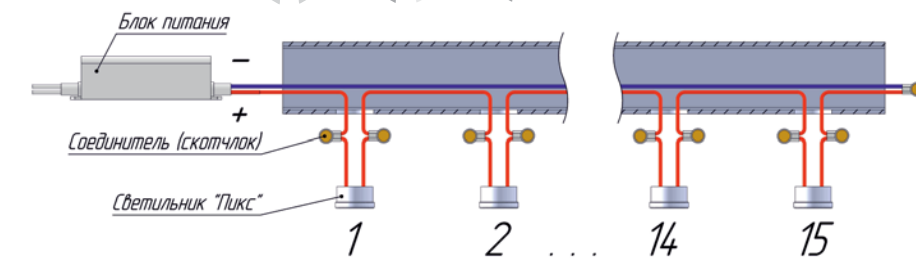

Встраиваемый светильник Пикс - миниатюрный светильник для декоративного и навигационного освещения.

Светильник предназначен для установки в перильные ограждения, а так же подойдет для скамеек, велопарковок и других малых архитектурных форм. Встройка осуществляется с помощью резьбы на корпусе светильника и ответной резьбы в монтажном отверстии.

Скрытая установка, миниатюрный корпус и асимметричное светораспределение светильников позволяет реализовать задачи по освещению с минимальным вмешательством в архитектурную среду объекта. При этом создаваемые уровни освещенности в ряде случаев дают возможность полноценно выполнить функциональное освещение прогулочных тропинок и пешеходных путей при помощи встроенных в перилах светильников Пикс.

ХАРАКТЕРИСТИКИ

Материал изготовления: нержавеющая сталь

Световой поток не менее 176 лм

Мощность 2 Вт

Степень защиты IP66

Цветовая температура 2700K, 3000K, 4000 K

Габаритный размер: Ø 27, высота 15 мм

Ток питания 500 мА, напряжение - 3 В