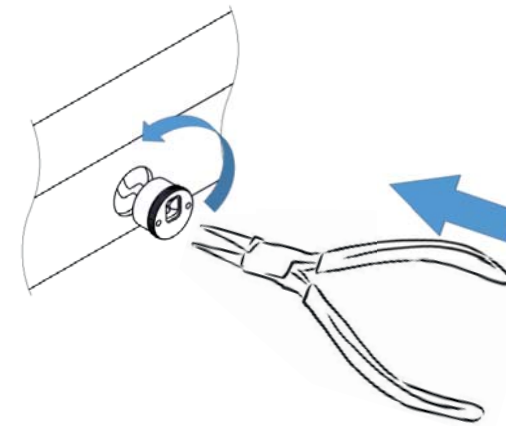

Встраиваемый светильник Пикс - миниатюрный светильник для декоративного и навигационного освещения.

Светильник предназначен для установки в перильные ограждения, а так же подойдет для скамеек, велопарковок и других малых архитектурных форм. Встройка осуществляется с помощью резьбы на корпусе светильника и ответной резьбы в монтажном отверстии.

Скрытая установка, миниатюрный корпус и асимметричное светораспределение светильников позволяет реализовать задачи по освещению с минимальным вмешательством в архитектурную среду объекта. При этом создаваемые уровни освещенности в ряде случаев дают возможность полноценно выполнить функциональное освещение прогулочных тропинок и пешеходных путей при помощи встроенных в перилах светильников Пикс.

ХАРАКТЕРИСТИКИ

Материал изготовления: нержавеющая сталь

Световой поток не менее 176 лм

Мощность 2 Вт

Степень защиты IP66

Цветовая температура 2700K, 3000K, 4000 K

Габаритный размер: Ø 27, высота 15 мм

Ток питания 500 мА, напряжение - 3 В