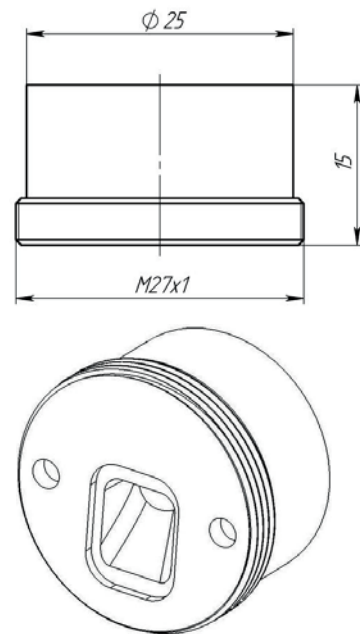

ВСТРАИВАЕМЫЙ СВЕТИЛЬНИК ПИКС