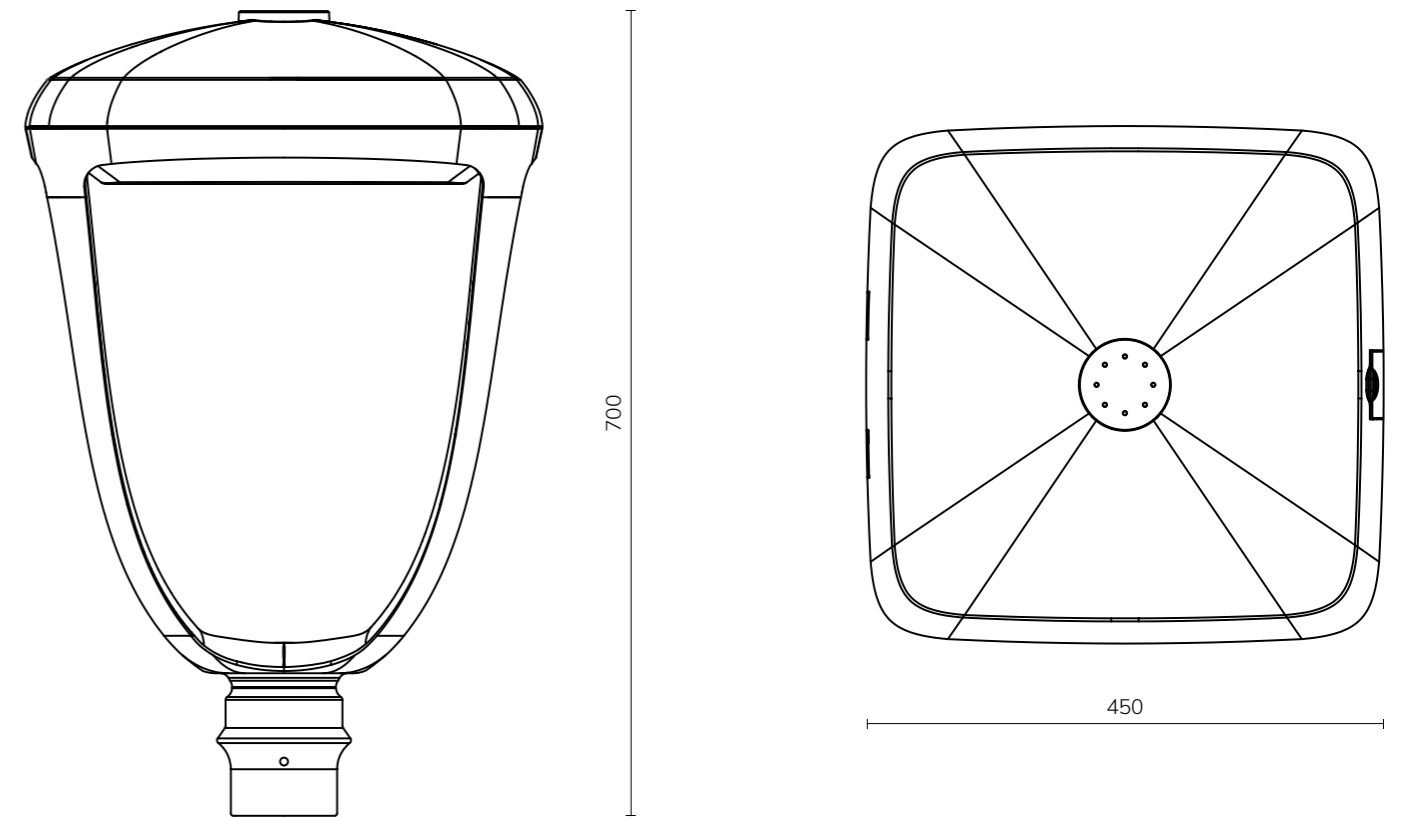

ЭЛСИ

Элси

- Корпус из литого алюминия
- Порошковое полиэфирное покрытие, доступен любой цвет палитры RAL
- Ударопрочное закаленное защитное стекло с маской
- Экструдированные силиконовые прокладки
- Гермоввод для кабеля с устройством зажима
- Клапан компенсации давления
- Светильник укомплектован кабелем для подключения
- Степень защиты IP 66
- Класс электробезопасности I
- Высокоэффективные линзы, четыре типа светораспределений
- Стандартная цветовая температура: 2700 К, 3000 К, 4000 К, 5000 К
- Открытие светильника без инструментов (на защелке)
- Возможно исполнение с поддержкой протоколов управления DALI или 0-10 V
- Возможна установка NEMA и Zhaga разъемов

		ЭЛСИ
Диапазон мощности, Вт*		20-100
Световая отдача, лм/Вт**		до 150
Оптика и светораспределение***		ERS, ERL, PFA, ECL
Размеры, мм	Ширина	450
	Высота	700
Масса, кг		15,5
Тип крепления		Торшерное крепление

*** Расшифровки типовых КСС представлены на страницах 10-19.

ОПЦИИ

Zhaga/NEMA-разъем

ТИПЫ КРЕПЛЕНИЙ

Торшерное исполнение для опоры Ø60 мм