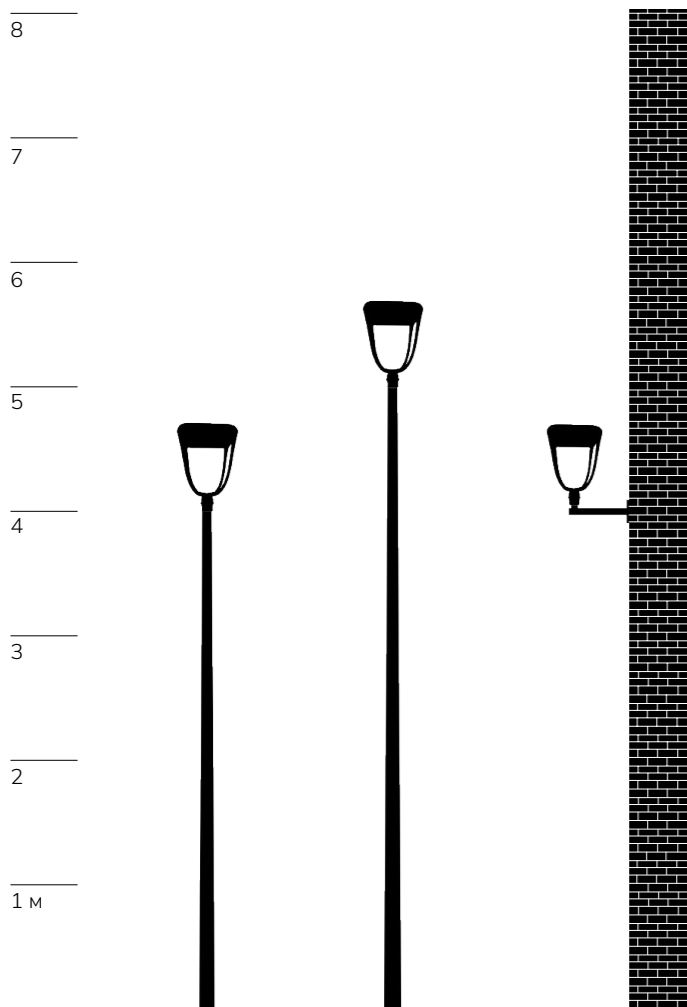

ЭЛСИ

Элси

- Корпус из литого алюминия
- Порошковое полиэфирное покрытие, доступен любой цвет палитры RAL
- Ударопрочное закаленное защитное стекло с маской
- Экструдированные силиконовые прокладки
- Гермоввод для кабеля с устройством зажима
- Клапан компенсации давления
- Светильник укомплектован кабелем для подключения
- Степень защиты IP 66
- Класс электробезопасности I
- Высокоэффективные линзы, четыре типа светораспределений
- Стандартная цветовая температура: 2700 К, 3000 К, 4000 К, 5000 К
- Открытие светильника без инструментов (на защелке)
- Возможно исполнение с поддержкой протоколов управления DALI или 0-10 V
- Возможна установка NEMA и Zhaga разъемов

		ЭЛСИ
Диапазон мощности, Вт*		20-100
Световая отдача, лм/Вт**		до 150
Оптика и светораспределение***		ERS, ERL, PFA, ECL
Размеры, мм	Ширина	450
	Высота	700
Масса, кг		15,5
Тип крепления		Торшерное крепление

* Указан диапазон доступной мощности светильника.

** Значение светового потока светильника зависит от цветовой температуры, индекса цветопередачи и мощности светильника, значения уточняйте у менеджеров компании.

*** Расшифровки типовых КСС представлены на страницах 10-19.

ОПЦИИ

Zhaga/NEMA-разъем

ТИПЫ КРЕПЛЕНИЙ

Торшерное исполнение для опоры Ø60 мм