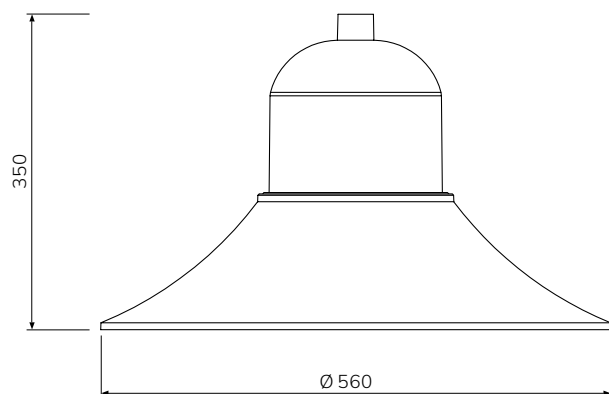

КОРТО

ОПИСАНИЕ

- Корпус из литого алюминия
- Выпуклое защитное стекло из поликарбоната
- Порошковое полиэфирное покрытие, доступен любой цвет
- Экструдированные силиконовые прокладки
- Гермоввод для кабеля с устройством зажима
- Клапан компенсации давления
- Степень защиты IP 66
- Класс электробезопасности I
- Светильник укомплектован кабелем для подключения
- Высокоэффективные линзы, три типа светораспределения
- Стандартная цветовая температура: 2700 К, 3000 К, 4000 К

ПРИМЕРЫ ОСВЕТИТЕЛЬНЫХ УСТАНОВОК

ХАРАКТЕРИСТИКИ

		КОРТО		
Мощность, Вт*		29	45	56
Световой поток, лм**		3480	5400	6720
Оптика и светораспределение		ERS, ERL, ECL, PFA		
Размеры, мм	Диаметр	560		
	Высота	350		
Вес, кг		6,6		
Тип крепления		Подвесное крепление		

* – указана максимальная мощность исполнения, возможны версии с пониженным рабочим током светодиодов

** – указан световой поток для светильника с цветовой температурой 2700 К

ОПЦИИ

Выносной NEMA разъем

ТИПЫ КРЕПЛЕНИЙ

Подвесное резьбовое исполнение