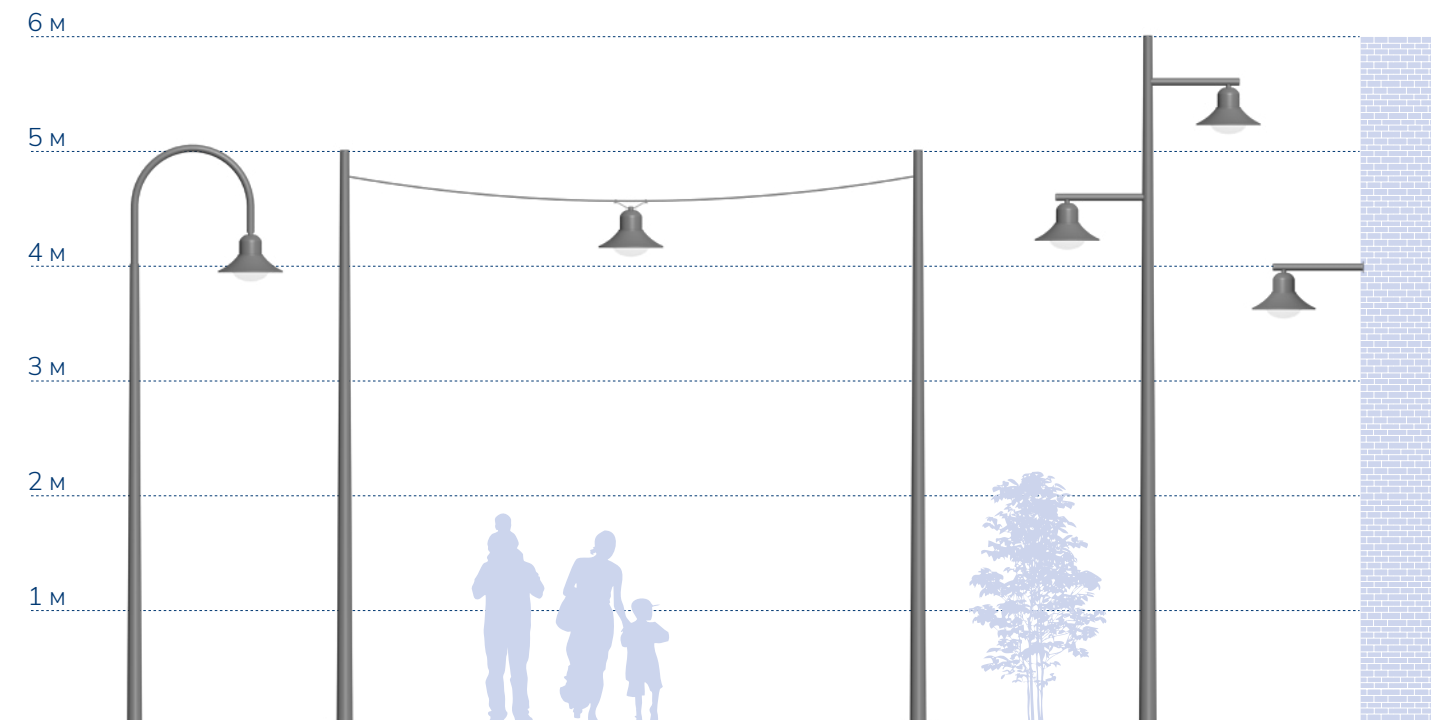

КОРТО

ОПИСАНИЕ

- Корпус из литого алюминия
- Выпуклое защитное стекло из поликарбоната
- Порошковое полиэфирное покрытие, доступен любой цвет
- Экструдированные силиконовые прокладки
- Гермоввод для кабеля с устройством зажима
- Клапан компенсации давления
- Степень защиты IP 66
- Класс электробезопасности I
- Светильник укомплектован кабелем для подключения
- Высокоэффективные линзы, три типа светораспределения
- Стандартная цветовая температура: 2700 К, 3000 К, 4000 К

ПРИМЕРЫ ОСВЕТИТЕЛЬНЫХ УСТАНОВОК

ХАРАКТЕРИСТИКИ

		КОРТО		
Мощность, Вт*		29	45	56
Световой поток, лм**		3480	5400	6720
Оптика и светораспределение		ERS, ERL, ECL, PFA		
Размеры, мм	Диаметр	560		
	Высота	350		
Вес, кг		6,6		
Тип крепления		Подвесное крепление		

* – указана максимальная мощность исполнения, возможны версии с пониженным рабочим током светодиодов

** – указан световой поток для светильника с цветовой температурой 2700 К

ОПЦИИ

Выносной NEMA разъем

ТИПЫ КРЕПЛЕНИЙ

Подвесное резьбовое исполнение