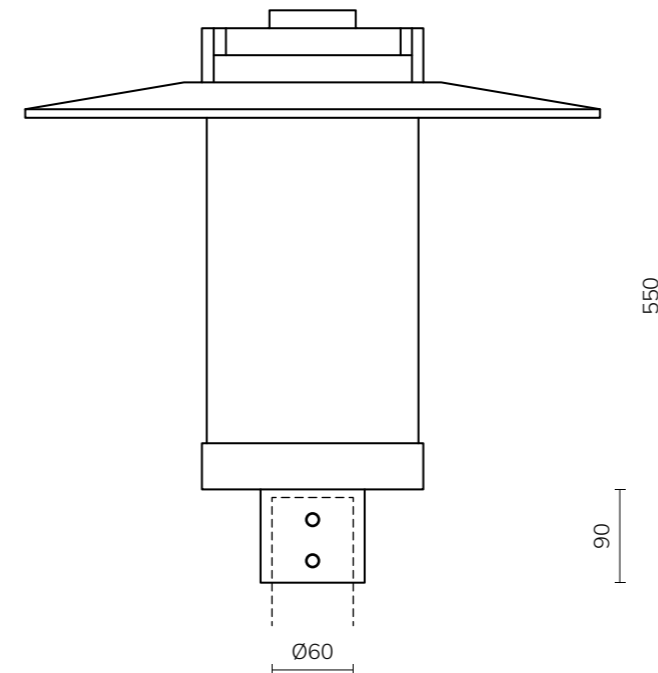

ОРИЕНТИС

Ориентис

- Корпус из литого алюминия
- Порошковое полиэфирное покрытие, доступен любой цвет палитры RAL
- Ударопрочный прозрачный рассеиватель из поликарбоната
- Экструдированные силиконовые прокладки
- Гермоввод для кабеля с устройством зажима
- Клапан компенсации давления
- Светильник укомплектован кабелем для подключения
- Степень защиты IP 66
- Класс электробезопасности I
- Высокоэффективные линзы, шесть типов светораспределений
- Стандартная цветовая температура: 2700 К, 3000 К, 4000 К, 5000 К
- Легкое открытие светильника поворотом одного винта
- Возможно исполнение с поддержкой протоколов управления DALI или 0-10 V
- Возможна установка NEMA и Zhaga разъемов

		ОРИЕНТИС
Диапазон мощности, Вт*		20-55
Световая отдача, лм/Вт**		до 150
Оптика и светораспределение***		ERS, ERL, PFA, ECL, EPD, EPG
Размеры, мм	Диаметр	550
	Высота	550
Масса, кг		7
Тип крепления		Торшерное крепление

*** Расшифровки типовых КСС представлены на страницах 10-19.

ОПЦИИ

Zhaga/NEMA-разъем

ТИПЫ КРЕПЛЕНИЙ

Торшерное исполнение
для опоры Ø60 мм