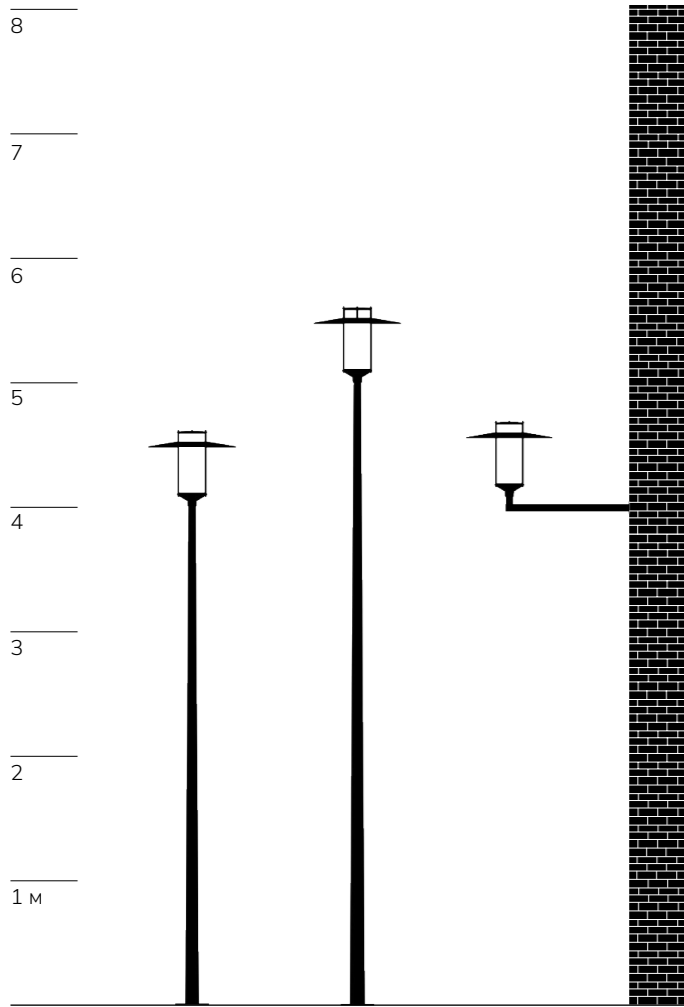

ОРИЕНТИС

Ориентис

- Корпус из литого алюминия
- Порошковое полиэфирное покрытие, доступен любой цвет палитры RAL
- Ударопрочный прозрачный рассеиватель из поликарбоната
- Экструдированные силиконовые прокладки
- Гермоввод для кабеля с устройством зажима
- Клапан компенсации давления
- Светильник укомплектован кабелем для подключения
- Степень защиты IP 66
- Класс электробезопасности I
- Высокоэффективные линзы, шесть типов светораспределений
- Стандартная цветовая температура: 2700 К, 3000 К, 4000 К, 5000 К
- Легкое открытие светильника поворотом одного винта
- Возможно исполнение с поддержкой протоколов управления DALI или 0-10 V
- Возможна установка NEMA и Zhaga разъемов

		ОРИЕНТИС
Диапазон мощности, Вт*		20-55
Световая отдача, лм/Вт**		до 150
Оптика и светораспределение***		ERS, ERL, PFA, ECL, EPD, EPG
Размеры, мм	Диаметр	550
	Высота	550
Масса, кг		7
Тип крепления		Торшерное крепление

* Указан диапазон доступной мощности светильника.

** Значение светового потока светильника зависит от цветовой температуры, индекса цветопередачи и мощности светильника, значения уточняйте у менеджеров компании.

*** Расшифровки типовых КСС представлены на страницах 10-19.

ОПЦИИ

Zhaga/NEMA-разъем

ТИПЫ КРЕПЛЕНИЙ

Торшерное исполнение
для опоры Ø60 мм