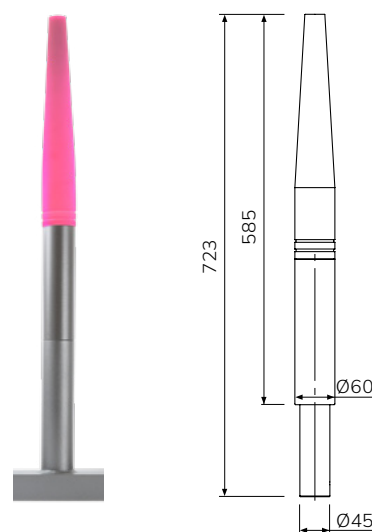

ШПИЛЬ

ОПИСАНИЕ

- Декоративный светящийся шпиль для установки на верхней части круглоконических осветительных опор
- Рассеиватель из цельного полупрозрачного поликарбоната
- Корпус из алюминия
- Гермоввод для кабеля с устройством зажима
- Экструдированная силиконовая прокладка
- Порошковое полиэфирное покрытие, доступен любой цвет
- Степень защиты IP 66
- Класс электробезопасности I
- Светильник укомплектован кабелем для подключения
- Белый 2700 К, 3000 К, 4000 К, 5000 К, красный, синий или зеленый светодиод

ХАРАКТЕРИСТИКИ

		ШПИЛЬ
Мощность, Вт*		3
Размеры, мм	Высота	585
Вес, кг		3
Тип крепления		Установка на опору с верхним диаметром Ø 60 мм