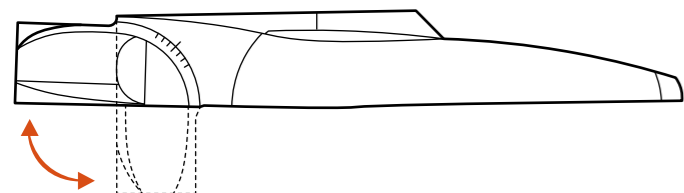

Стилиум 1

Стилиум 3

	СТИЛИУМ 1	СТИЛИУМ 3
Диапазон мощности, Вт*	15-80	75-215
Световая отдача, лм/Вт**	до 160	до 160
Оптика и светораспределение***	ERS, ERL, PFA, ECL, EPD, EPG, PFL, PFM, PFI	
Размеры, мм		
Длина	560 / 660	765 / 865
Ширина	320	400
Высота	100 / 195	100 / 195
Масса, кг	7,5	10,5
Тип крепления	Торшерное или консольное крепление	

*** Расшифровки типовых КСС представлены на страницах 10-19.

ОПЦИИ

Zhaga/NEMA-разъем

Tunable White

ТИПЫ КРЕПЛЕНИЙ

Универсальный поворотный узел крепления с возможностью консольной или торшерной установки светильника, для кронштейна или опоры Ø60 мм. Угол наклона 0°, 5°, 10°, 15°