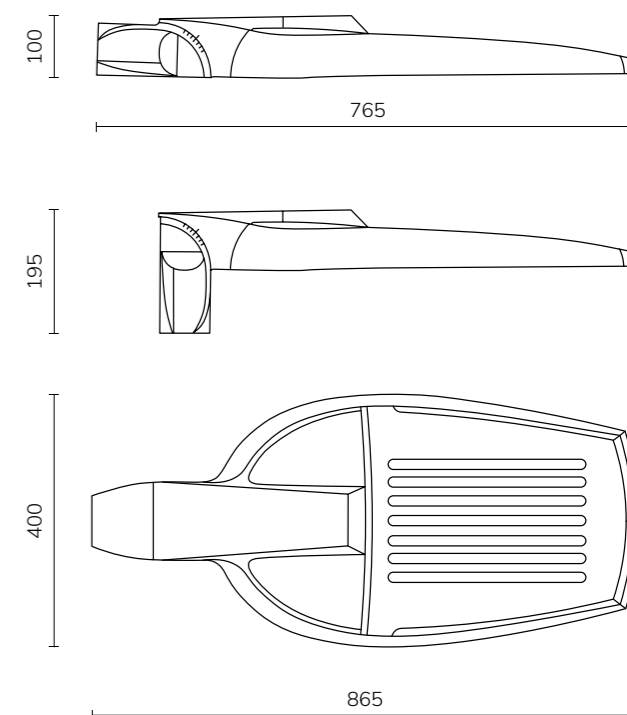

СТИЛИУМ

Стилиум

- Светильник выполнен в двух вариантах размера: Стилиум 1 и Стилиум 3
- Корпус из литого алюминия
- Порошковое полиэфирное покрытие, доступен любой цвет
- Ударопрочное закаленное защитное стекло с маской
- Экструдированные силиконовые прокладки
- Гермоввод для кабеля с устройством зажима
- Клапан компенсации давления
- Светильник укомплектован кабелем для подключения
- Высокоэффективные линзы, шесть типов светораспределений
- Степень защиты IP 66
- Класс электробезопасности I
- Цветовая температура светодиодов: 2700 К, 3000 К, 4000 К, 5000 К
- Открытие светильника осуществляется снятием защитного стекла
- Универсальный поворотный узел крепления с возможностью консольной или торшерной установки светильника, для кронштейна или опоры Ø60 мм
- Доступна версия с регулируемой цветовой температурой (Tunable White)
- Возможно исполнение с поддержкой протоколов управления DALI или 0-10 V
- Возможна установка NEMA и Zhaga разъемов

Стилиум 1

Стилиум 3

	СТИЛИУМ 1	СТИЛИУМ 3
Диапазон мощности, Вт*	15-80	75-215
Световая отдача, лм/Вт**	до 160	до 160
Оптика и светораспределение***	ERS, ERL, PFA, ECL, EPD, EPG, PFL, PFM, PFI	
Размеры, мм		
Длина	560 / 660	765 / 865
Ширина	320	400
Высота	100 / 195	100 / 195
Масса, кг	7,5	10,5
Тип крепления	Торшерное или консольное крепление	

*** Расшифровки типовых КСС представлены на страницах 10-19.

ОПЦИИ

Zhaga/NEMA-разъем

Tunable White

ТИПЫ КРЕПЛЕНИЙ

Универсальный поворотный узел крепления с возможностью консольной или торшерной установки светильника, для кронштейна или опоры Ø60 мм. Угол наклона 0°, 5°, 10°, 15°