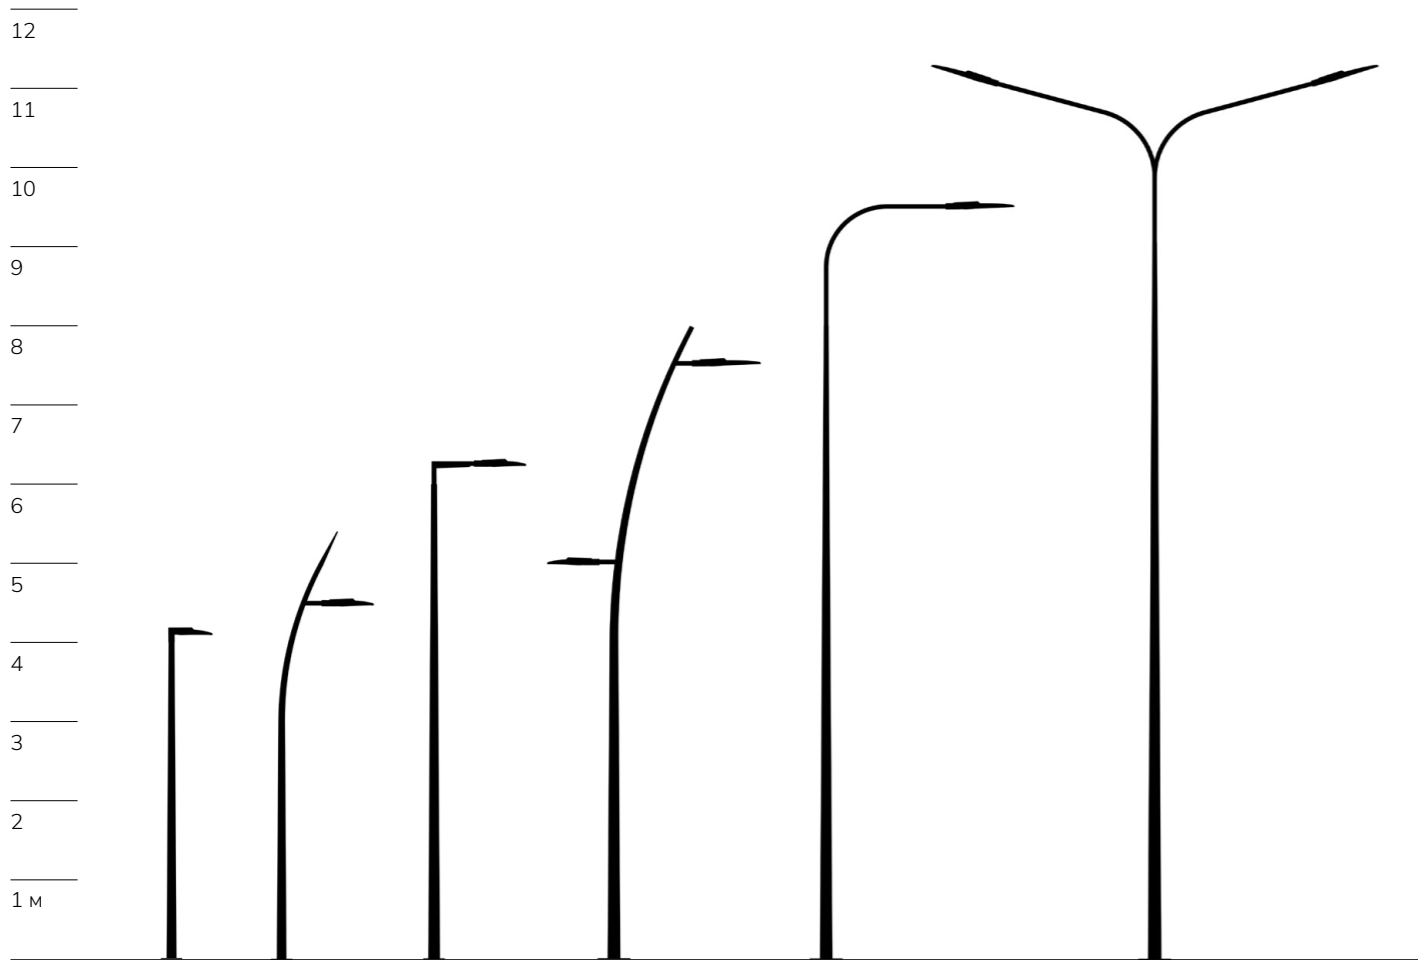

Стилиум 1

Стилиум 3

	СТИЛИУМ 1	СТИЛИУМ 3
Диапазон мощности, Вт*	15-80	75-215
Световая отдача, лм/Вт**	до 160	до 160
Оптика и светораспределение***	ERS, ERL, PFA, ECL, EPD, EPG, PFL, PFM, PFI	
Размеры, мм		
Длина	560 / 660	765 / 865
Ширина	320	400
Высота	100 / 195	100 / 195
Масса, кг	7,5	10,5
Тип крепления	Торшерное или консольное крепление	

* Указан диапазон доступной мощности светильника.

** Значение светового потока светильника зависит от цветовой температуры, индекса цветопередачи и мощности светильника, значения уточняйте у менеджеров компании.

*** Расшифровки типовых КСС представлены на страницах 10-19.

ОПЦИИ

Zhaga/NEMA-разъем

Tunable White

ТИПЫ КРЕПЛЕНИЙ

Универсальный поворотный узел крепления с возможностью консольной или торшерной установки светильника, для кронштейна или опоры Ø60 мм. Угол наклона 0°, 5°, 10°, 15°