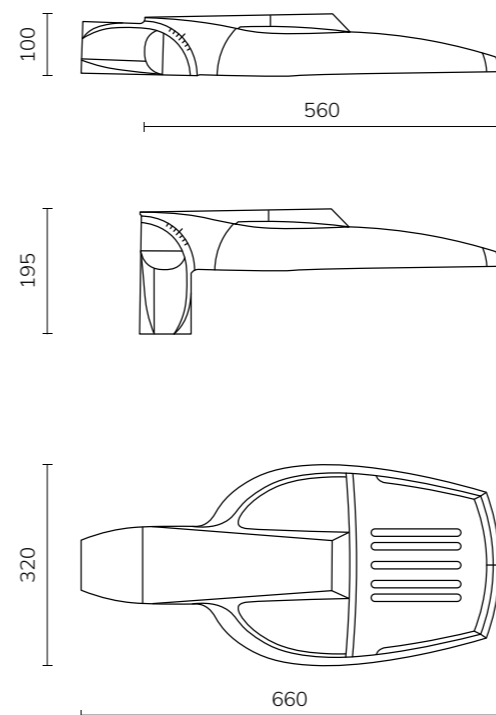

СТИЛИУМ

Стилиум

- Светильник выполнен в двух вариантах размера: Стилиум 1 и Стилиум 3
- Корпус из литого алюминия
- Порошковое полиэфирное покрытие, доступен любой цвет
- Ударопрочное закаленное защитное стекло с маской
- Экструдированные силиконовые прокладки
- Гермоввод для кабеля с устройством зажима
- Клапан компенсации давления
- Светильник укомплектован кабелем для подключения
- Высокоэффективные линзы, шесть типов светораспределений
- Степень защиты IP 66
- Класс электробезопасности I
- Цветовая температура светодиодов: 2700 К, 3000 К, 4000 К, 5000 К
- Открытие светильника осуществляется снятием защитного стекла
- Универсальный поворотный узел крепления с возможностью консольной или торшерной установки светильника, для кронштейна или опоры Ø60 мм
- Доступна версия с регулируемой цветовой температурой (Tunable White)
- Возможно исполнение с поддержкой протоколов управления DALI или 0-10 V
- Возможна установка NEMA и Zhaga разъемов

Стилиум 1

Стилиум 3

	СТИЛИУМ 1	СТИЛИУМ 3
Диапазон мощности, Вт*	15-80	75-215
Световая отдача, лм/Вт**	до 160	до 160
Оптика и светораспределение***	ERS, ERL, PFA, ECL, EPD, EPG, PFL, PFM, PFI	
Размеры, мм		
Длина	560 / 660	765 / 865
Ширина	320	400
Высота	100 / 195	100 / 195
Масса, кг	7,5	10,5
Тип крепления	Торшерное или консольное крепление	

*** Расшифровки типовых КСС представлены на страницах 10-19.

ОПЦИИ

Zhaga/NEMA-разъем

Tunable White

ТИПЫ КРЕПЛЕНИЙ

Универсальный поворотный узел крепления с возможностью консольной или торшерной установки светильника, для кронштейна или опоры Ø60 мм. Угол наклона 0°, 5°, 10°, 15°