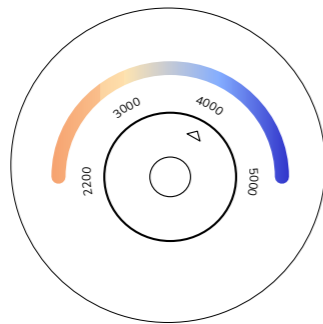

СТИЛИУМ

Стилиум

- Светильник выполнен в двух вариантах размера: Стилиум 1 и Стилиум 3
- Корпус из литого алюминия
- Порошковое полиэфирное покрытие, доступен любой цвет
- Ударопрочное закаленное защитное стекло с маской
- Экструдированные силиконовые прокладки
- Гермоввод для кабеля с устройством зажима
- Клапан компенсации давления
- Светильник укомплектован кабелем для подключения
- Высокоэффективные линзы, шесть типов светораспределений
- Степень защиты IP 66
- Класс электробезопасности I
- Цветовая температура светодиодов: 2700 К, 3000 К, 4000 К, 5000 К
- Открытие светильника осуществляется снятием защитного стекла
- Универсальный поворотный узел крепления с возможностью консольной или торшерной установки светильника, для кронштейна или опоры Ø60 мм
- Доступна версия с регулируемой цветовой температурой (Tunable White)
- Возможно исполнение с поддержкой протоколов управления DALI или 0-10 V
- Возможна установка NEMA и Zhaga разъемов

Стилиум 1

Стилиум 3

	СТИЛИУМ 1	СТИЛИУМ 3
Диапазон мощности, Вт*	15-80	75-215
Световая отдача, лм/Вт**	до 160	до 160
Оптика и светораспределение***	ERS, ERL, PFA, ECL, EPD, EPG, PFL, PFM, PFI	
Размеры, мм		
Длина	560 / 660	765 / 865
Ширина	320	400
Высота	100 / 195	100 / 195
Масса, кг	7,5	10,5
Тип крепления	Торшерное или консольное крепление	

* Указан диапазон доступной мощности светильника.

** Значение светового потока светильника зависит от цветовой температуры, индекса цветопередачи и мощности светильника, значения уточняйте у менеджеров компании.

*** Расшифровки типовых КСС представлены на страницах 10-19.

ОПЦИИ

Zhaga/NEMA-разъем

Tunable White

ТИПЫ КРЕПЛЕНИЙ

Универсальный поворотный узел крепления с возможностью консольной или торшерной установки светильника, для кронштейна или опоры Ø60 мм. Угол наклона 0°, 5°, 10°, 15°