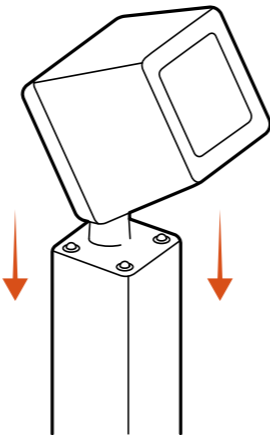

ТЕКТОС

Тектос

- Корпус из литого алюминия
- Два типа узла крепления светильника, выполненные из литого алюминия: на боковую поверхность опор и на плоскую поверхность. Узлы имеют возможность поворота светильника в двух плоскостях
- Порошковое полиэфирное покрытие, доступен любой цвет палитры RAL
- Ударопрочное закаленное защитное стекло с маской
- Версии светильника с узким и средним светораспределением дополнительно снабжены противослепящей решеткой, установленной под стеклом
- Степень защиты IP 66
- Класс электробезопасности I
- Гермоввод кабеля с устройством зажима и клапан компенсации давления
- Скрытая подводка питающего кабеля
- Светильник укомплектован кабелем для подключения
- Высокоэффективные линзы, десять типов светораспределений
- Стандартная цветовая температура: 2700 К, 3000 К, 4000 К, 5000 К
- Возможность изготовления цветодинамической RGBW версии светильника
- Доступна версия с регулируемой цветовой температурой (Tunable White)
- Открытие светильника снятием крышки на четырех винтах
- Светильник может дополнительно комплектоваться противослепящим козырьком или блендой
- Возможно исполнение с поддержкой протоколов управления DALI или 0-10 V
- Возможна установка NEMA и Zhaga разъемов

	ТЕКТОС	ТЕКТОС	ТЕКТОС RGBW
Диапазон мощности, Вт*	10-50	10-75	50
Световая отдача, лм/Вт**	до 150	до 150	—
Оптика и светораспределение***	5D, 10D, 25D, 40D, 12x45D	ERS8, ERL8, PFL8	15D, 25D, 60D
Длина	270		
Размеры, мм			
Ширина	200		
Высота	265		
Масса без учета аксессуаров, кг	до 7		
Тип крепления	Крепление на боковую поверхность опоры/плоскую поверхность		

*** Расшифровки типовых КСС представлены на страницах 10-19.

ОПЦИИ

Zhaga / NEMA-разъем

Tunable White

RGBW

Решетка Honeycomb

Противослепящая бленда

Противослепящий козырек

ТИПЫ КРЕПЛЕНИЙ

Крепление на боковую поверхность опоры

Крепление на плоскую поверхность