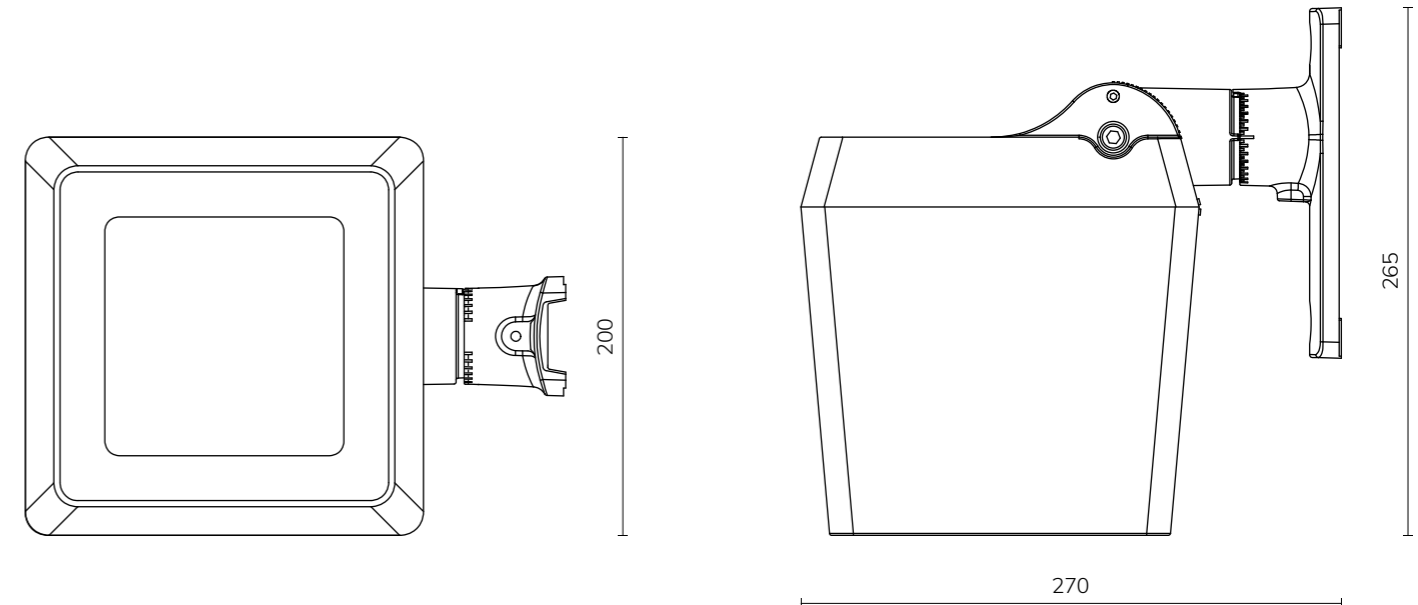

ТЕКТОС

Тектос

- Корпус из литого алюминия
- Два типа узла крепления светильника, выполненные из литого алюминия: на боковую поверхность опор и на плоскую поверхность. Узлы имеют возможность поворота светильника в двух плоскостях
- Порошковое полиэфирное покрытие, доступен любой цвет палитры RAL
- Ударопрочное закаленное защитное стекло с маской
- Версии светильника с узким и средним светораспределением дополнительно снабжены противослепящей решеткой, установленной под стеклом
- Степень защиты IP 66
- Класс электробезопасности I
- Гермоввод кабеля с устройством зажима и клапан компенсации давления
- Скрытая подводка питающего кабеля
- Светильник укомплектован кабелем для подключения
- Высокоэффективные линзы, десять типов светораспределений
- Стандартная цветовая температура: 2700 К, 3000 К, 4000 К, 5000 К
- Возможность изготовления цветодинамической RGBW версии светильника
- Доступна версия с регулируемой цветовой температурой (Tunable White)
- Открытие светильника снятием крышки на четырех винтах
- Светильник может дополнительно комплектоваться противослепящим козырьком или блендой
- Возможно исполнение с поддержкой протоколов управления DALI или 0-10 V
- Возможна установка NEMA и Zhaga разъемов

	ТЕКТОС	ТЕКТОС	ТЕКТОС RGBW
Диапазон мощности, Вт*	10-50	10-75	50
Световая отдача, лм/Вт**	до 150	до 150	—
Оптика и светораспределение***	5D, 10D, 25D, 40D, 12x45D	ERS8, ERL8, PFL8	15D, 25D, 60D
Длина	270		
Размеры, мм			
Ширина	200		
Высота	265		
Масса без учета аксессуаров, кг	до 7		
Тип крепления	Крепление на боковую поверхность опоры/плоскую поверхность		