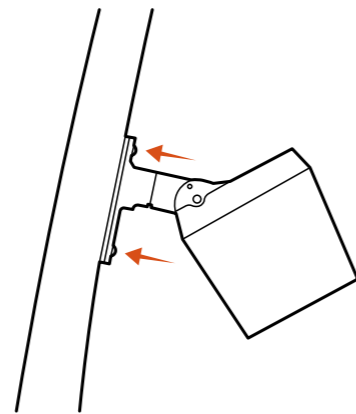

*** Расшифровки типовых КСС представлены на страницах 10-19.

ОПЦИИ

Zhaga / NEMA-разъем

Tunable White

RGBW

Решетка Honeycomb

Противослепящая бленда

Противослепящий козырек

ТИПЫ КРЕПЛЕНИЙ

Крепление на боковую поверхность опоры

Крепление на плоскую поверхность