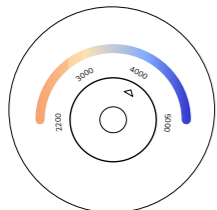

ТЕКТОС

Тектос

- Корпус из литого алюминия
- Два типа узла крепления светильника, выполненные из литого алюминия: на боковую поверхность опор и на плоскую поверхность. Узлы имеют возможность поворота светильника в двух плоскостях
- Порошковое полиэфирное покрытие, доступен любой цвет палитры RAL
- Ударопрочное закаленное защитное стекло с маской
- Версии светильника с узким и средним светораспределением дополнительно снабжены противослепящей решеткой, установленной под стеклом
- Степень защиты IP 66
- Класс электробезопасности I
- Гермоввод кабеля с устройством зажима и клапан компенсации давления
- Скрытая подводка питающего кабеля
- Светильник укомплектован кабелем для подключения
- Высокоэффективные линзы, десять типов светораспределений
- Стандартная цветовая температура: 2700 К, 3000 К, 4000 К, 5000 К
- Возможность изготовления цветодинамической RGBW версии светильника
- Доступна версия с регулируемой цветовой температурой (Tunable White)
- Открытие светильника снятием крышки на четырех винтах
- Светильник может дополнительно комплектоваться противослепящим козырьком или блендой
- Возможно исполнение с поддержкой протоколов управления DALI или 0-10 V
- Возможна установка NEMA и Zhaga разъемов

	ТЕКТОС	ТЕКТОС	ТЕКТОС RGBW
Диапазон мощности, Вт*	10-50	10-75	50
Световая отдача, лм/Вт**	до 150	до 150	—
Оптика и светораспределение***	5D, 10D, 25D, 40D, 12x45D	ERS8, ERL8, PFL8	15D, 25D, 60D
Длина	270		
Размеры, мм			
Ширина	200		
Высота	265		
Масса без учета аксессуаров, кг	до 7		
Тип крепления	Крепление на боковую поверхность опоры/плоскую поверхность		

* Указан диапазон доступной мощности светильника.

** Значение светового потока светильника зависит от цветовой температуры, индекса цветопередачи и мощности светильника, значения уточняйте у менеджеров компании.

*** Расшифровки типовых КСС представлены на страницах 10-19.

ОПЦИИ

Zhaga / NEMA-разъем

Tunable White

RGBW

Решетка Honeycomb

Противослепящая бленда

Противослепящий козырек