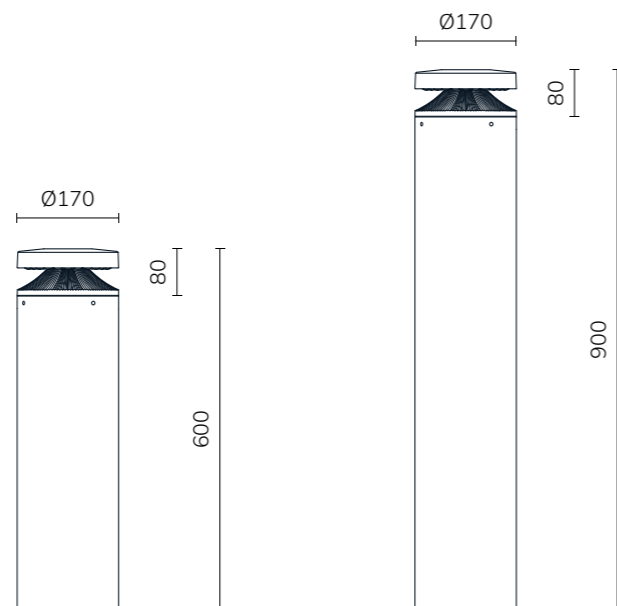

# ТРЭК

Используется для заливающего освещения открытых пространств — площадей, детских и спортивных площадок  
Широкая круглосимметричная КСС по ГОСТ 34819-2021.

- Материал изготовления: алюминий
- Порошковое полиэфирное покрытие, доступен любой цвет палитры RAL
- Экструдированные силиконовые прокладки
- Гермоввод для кабеля с устройством зажима
- Степень защиты IP 65
- Класс электробезопасности I
- Стандартная цветовая температура: 3000 К, 4000 К
- Возможно исполнение с поддержкой протоколов управления DALI или 0-10 V
- Рекомендуемая ЗДФ: ЗДФ-108-500-3,5-5-Д170-МО148-4x20-Трэк
- Рекомендуемая анкерная ЗДФ: ЗА-6-3-200-Д150-МО90-3x8

	ТРЭК 600 ММ	ТРЭК 900 ММ
Диапазон мощности, Вт*	7-15	
Световая отдача, лм/Вт**	до 80	
Размеры, мм	Диаметр	170
	Высота	600
Масса, кг	5	6,1

\* Указан диапазон доступной мощности светильника.

\*\* Значение светового потока светильника зависит от цветовой температуры, индекса цветопередачи и мощности светильника, значения уточняйте у менеджеров компании.