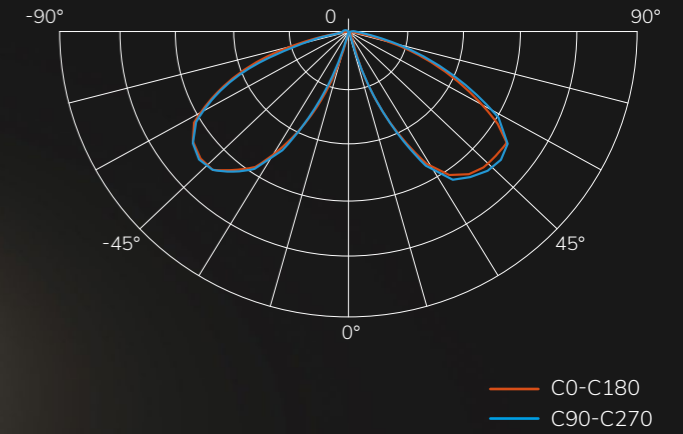

# ТРЭК

Используется для заливающего освещения открытых пространств — площадей, детских и спортивных площадок  
Широкая круглосимметричная КСС по ГОСТ 34819-2021.

- Материал изготовления: алюминий
- Порошковое полиэфирное покрытие, доступен любой цвет палитры RAL
- Экструдированные силиконовые прокладки
- Гермоввод для кабеля с устройством зажима
- Степень защиты IP 65
- Класс электробезопасности I
- Стандартная цветовая температура: 3000 К, 4000 К
- Возможно исполнение с поддержкой протоколов управления DALI или 0-10 V
- Рекомендуемая ЗДФ: ЗДФ-108-500-3,5-5-Д170-МО148-4x20-Трэк
- Рекомендуемая анкерная ЗДФ: ЗА-6-3-200-Д150-МО90-3x8

	ТРЭК 600 ММ	ТРЭК 900 ММ
Диапазон мощности, Вт*	7-15	
Световая отдача, лм/Вт**	до 80	
Размеры, мм	Диаметр	170
	Высота	600
Масса, кг	5	6,1

\* Указан диапазон доступной мощности светильника.

\*\* Значение светового потока светильника зависит от цветовой температуры, индекса цветопередачи и мощности светильника, значения уточняйте у менеджеров компании.