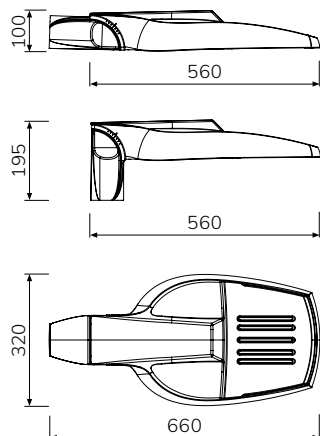

## ОПИСАНИЕ

- Светильник выполнен в двух вариантах размера: Твит С1 и Твит С3
- Корпус из литого алюминия
- Порошковое полиэфирное покрытие, доступен любой цвет
- Универсальный поворотный узел крепления с возможностью консольной или торшерной установки светильника, для кронштейна или опоры Ø 60 мм
- Ударопрочное закаленное защитное стекло с маской
- Экструдированные силиконовые прокладки
- Гермоввод для кабеля с устройством зажима
- Клапан компенсации давления
- Степень защиты IP 66
- Класс электробезопасности I
- Светильник укомплектован кабелем для подключения
- Высокоэффективные линзы, пять типов светораспределения
- Стандартные цветовые температуры: 2700 К, 3000 К, 4000 К, 5000 К
- Открытие светильника осуществляется снятием защитного стекла

## ХАРАКТЕРИСТИКИ

ТВИТ С1

ТВИТ С3

	ТВИТ С1			ТВИТ С3		
<b>Мощность, Вт*</b>	35	55	80	105	160	215
<b>Световой поток, лм**</b>	4235	6655	9200	12705	19360	26015
<b>Оптика и светораспределение</b>	ERS, ERL, PFA, EPD, EPG					
<b>Размеры, мм</b>	<b>Длина</b>			<b>Длина</b>		
	560 / 660			765 / 865		
	<b>Ширина</b>			<b>Ширина</b>		
	320			400		
	<b>Высота</b>			<b>Высота</b>		
	100 / 195			98 / 195		
<b>Вес, кг</b>	7,5			10,5		
<b>Тип крепления</b>	Торшерное или консольное крепление					