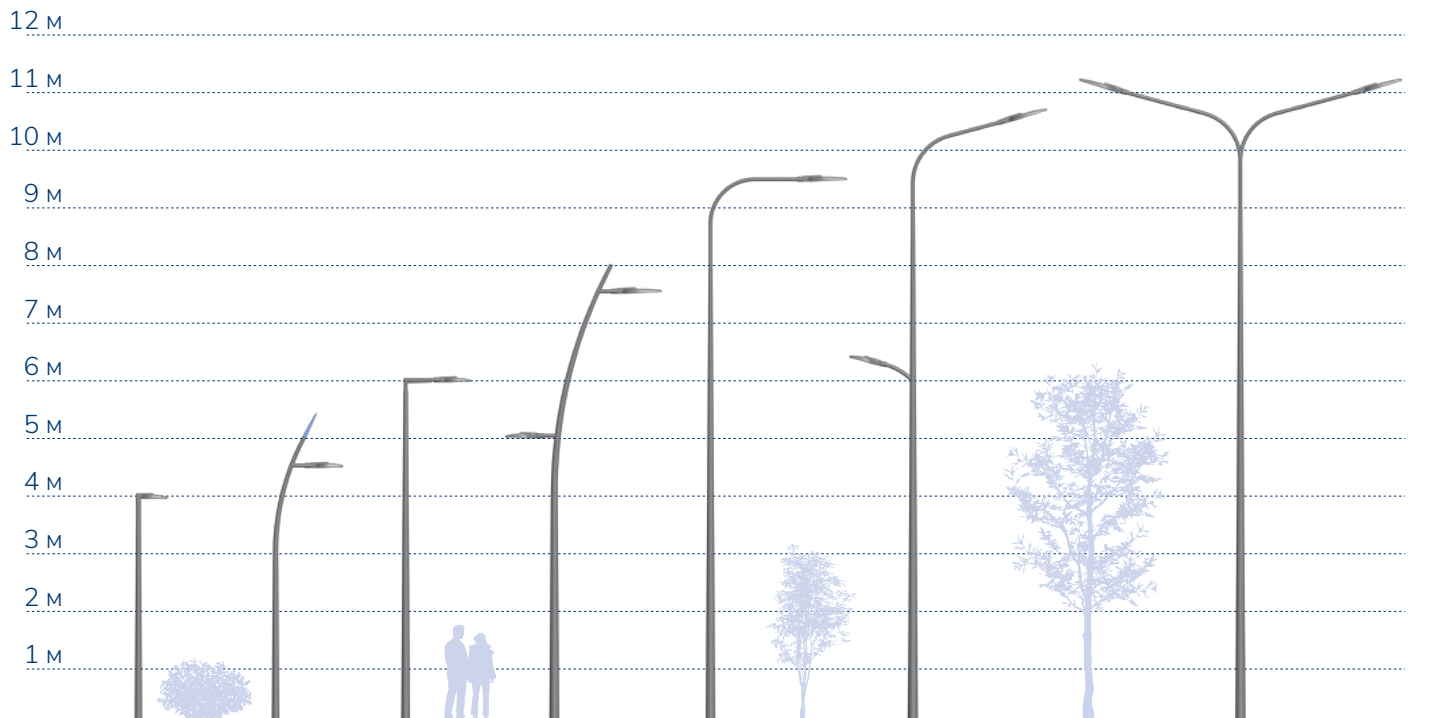

## ОПИСАНИЕ

- Светильник выполнен в двух вариантах размера: Твит С1 и Твит С3
- Корпус из литого алюминия
- Порошковое полиэфирное покрытие, доступен любой цвет
- Универсальный поворотный узел крепления с возможностью консольной или торшерной установки светильника, для кронштейна или опоры Ø 60 мм
- Ударопрочное закаленное защитное стекло с маской
- Экструдированные силиконовые прокладки
- Гермоввод для кабеля с устройством зажима
- Клапан компенсации давления
- Степень защиты IP 66
- Класс электробезопасности I
- Светильник укомплектован кабелем для подключения
- Высокоэффективные линзы, пять типов светораспределения
- Стандартные цветовые температуры: 2700 К, 3000 К, 4000 К, 5000 К
- Открытие светильника осуществляется снятием защитного стекла

## ХАРАКТЕРИСТИКИ

ТВИТ С1

ТВИТ С3

	ТВИТ С1			ТВИТ С3		
<b>Мощность, Вт*</b>	35	55	80	105	160	215
<b>Световой поток, лм**</b>	4235	6655	9200	12705	19360	26015
<b>Оптика и светораспределение</b>	ERS, ERL, PFA, EPD, EPG					
<b>Размеры, мм</b>	<b>Длина</b>			<b>Длина</b>		
	560 / 660			765 / 865		
	<b>Ширина</b>			<b>Ширина</b>		
	320			400		
	<b>Высота</b>			<b>Высота</b>		
	100 / 195			98 / 195		
<b>Вес, кг</b>	7,5			10,5		
<b>Тип крепления</b>	Торшерное или консольное крепление					

\* – указана максимальная мощность исполнения, возможны версии с пониженным рабочим током светодиодов

\*\* – указан световой поток для светильника с цветовой температурой 2700 К

## ТИПЫ КРЕПЛЕНИЙ

Универсальный поворотный узел крепления с возможностью консольной или торшерной установки светильника, для кронштейна или опоры Ø 60 мм