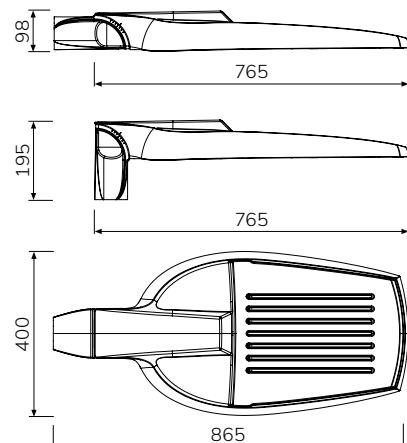

## ОПИСАНИЕ

- Светильник выполнен в двух вариантах размера: Твит С1 и Твит С3
- Корпус из литого алюминия
- Порошковое полиэфирное покрытие, доступен любой цвет
- Универсальный поворотный узел крепления с возможностью консольной или торшерной установки светильника, для кронштейна или опоры Ø 60 мм
- Ударопрочное закаленное защитное стекло с маской
- Экструдированные силиконовые прокладки
- Гермоввод для кабеля с устройством зажима
- Клапан компенсации давления
- Степень защиты IP 66
- Класс электробезопасности I
- Светильник укомплектован кабелем для подключения
- Высокоэффективные линзы, пять типов светораспределения
- Стандартные цветовые температуры: 2700 К, 3000 К, 4000 К, 5000 К
- Открытие светильника осуществляется снятием защитного стекла

## ПРИМЕРЫ ОСВЕТИТЕЛЬНЫХ УСТАНОВОК

## ХАРАКТЕРИСТИКИ

ТВИТ С1

ТВИТ С3

	ТВИТ С1			ТВИТ С3		
<b>Мощность, Вт*</b>	35	55	80	105	160	215
<b>Световой поток, лм**</b>	4235	6655	9200	12705	19360	26015
<b>Оптика и светораспределение</b>	ERS, ERL, PFA, EPD, EPG					
<b>Размеры, мм</b>	<b>Длина</b>			<b>Длина</b>		
	560 / 660			765 / 865		
	<b>Ширина</b>			<b>Ширина</b>		
	320			400		
	<b>Высота</b>			<b>Высота</b>		
	100 / 195			98 / 195		
<b>Вес, кг</b>	7,5			10,5		
<b>Тип крепления</b>	Торшерное или консольное крепление					